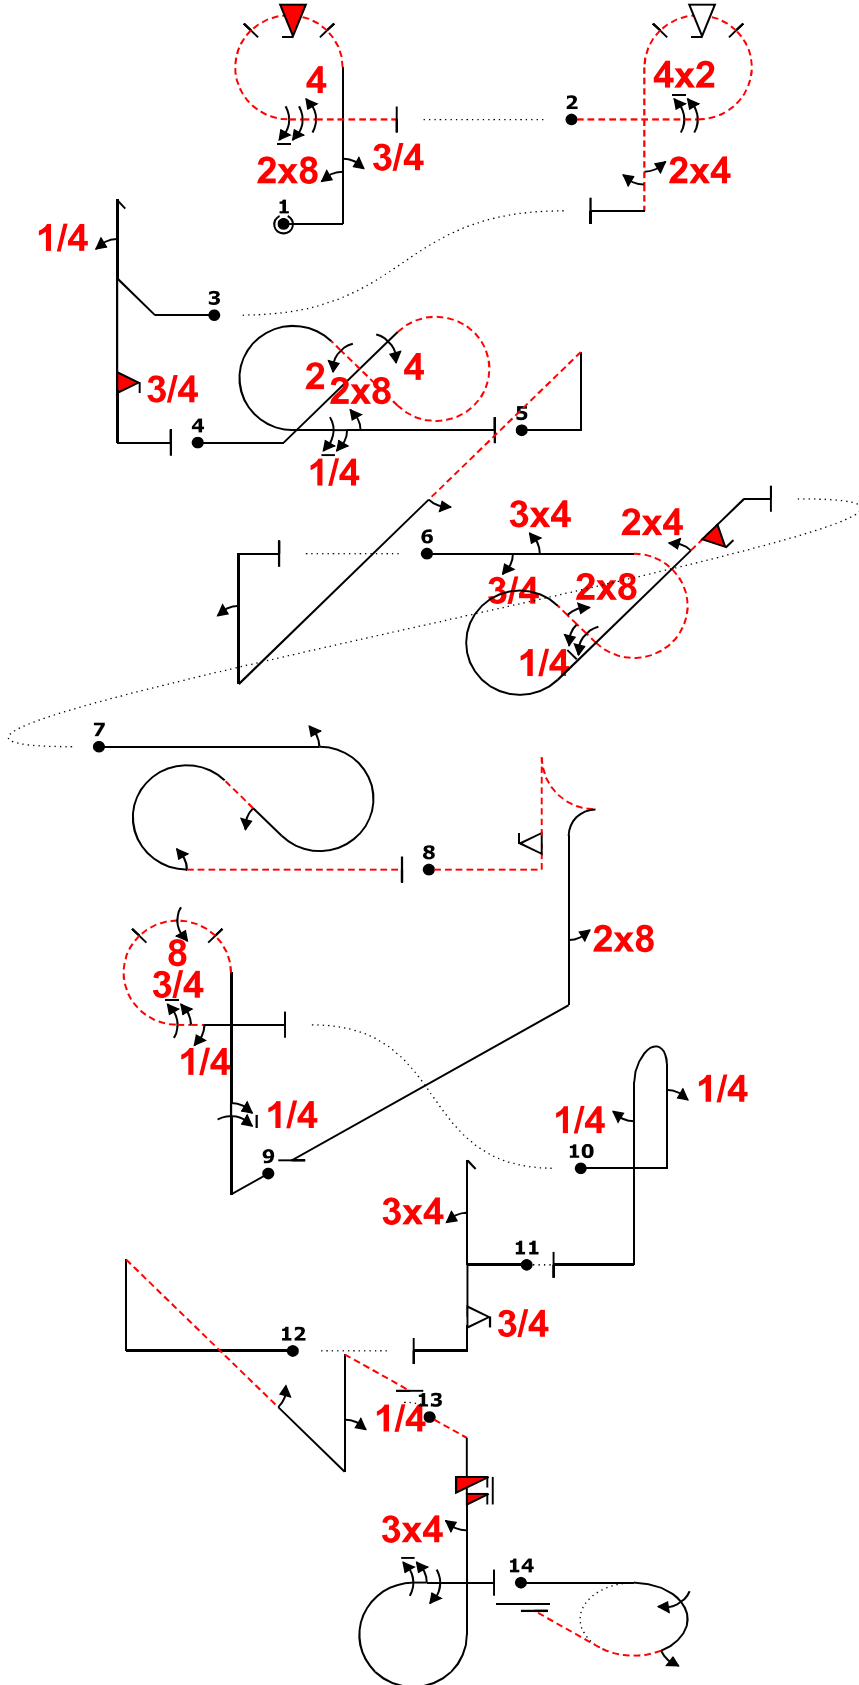

Power			
Fig	Aresti	K	
1 A	8.6.3.1	15	68
	9.8.1.1	7	
	9.1.1.3	10	
	9.10.3.4	13	
	9.1.3.8	12	
	9.4.3.4	11	
2 B	8.6.6.2	15	52
	9.2.3.8	15	
	9.9.8.4	13	
	9.4.5.2	5	
	9.1.5.2	4	
3 D	5.3.1.1	18	37
	9.1.1.1	6	
	9.10.5.3	13	
4 H	7.8.5.1	20	56
	9.4.2.4	13	
	9.2.2.4	11	
	9.1.3.5	9	
	9.8.3.1	3	
5 Add.	1.3.12.1	21	6
	9.1.4.2	4	
	9.1.1.2	8	
6 G	7.8.1.3	20	72
	9.1.3.3	6	
	9.4.3.3	8	
	9.1.2.5	11	
	9.8.2.1	5	
	9.4.2.2	7	
	9.10.2.2	15	
7 Add.	7.5.8.3	15	6
	9.1.3.2	4	
	9.1.2.2	6	
	9.1.3.2	4	
8 F	6.2.2.4	17	37
	9.9.6.2	17	
	9.8.5.1	3	
9 J	8.6.4.1	14	56
	9.1.1.5	14	
	9.8.3.4	15	
	9.1.3.7	11	
	9.1.3.1	2	
10 Add.	8.4.1.1	13	6
	9.1.1.1	6	
	9.1.5.1	2	
11 C	5.2.1.1	17	40
	9.4.1.3	12	
	9.9.5.3	11	
12 Add.	1.3.11.1	20	6
	9.1.4.2	4	
	9.1.1.1	6	
13 E	8.6.2.4	12	43
	9.12.1.6	5	
	9.4.5.3	8	
	9.1.3.6	10	
	9.1.3.4	8	
14 I	2.3.3.1	37	37
Total K = 522