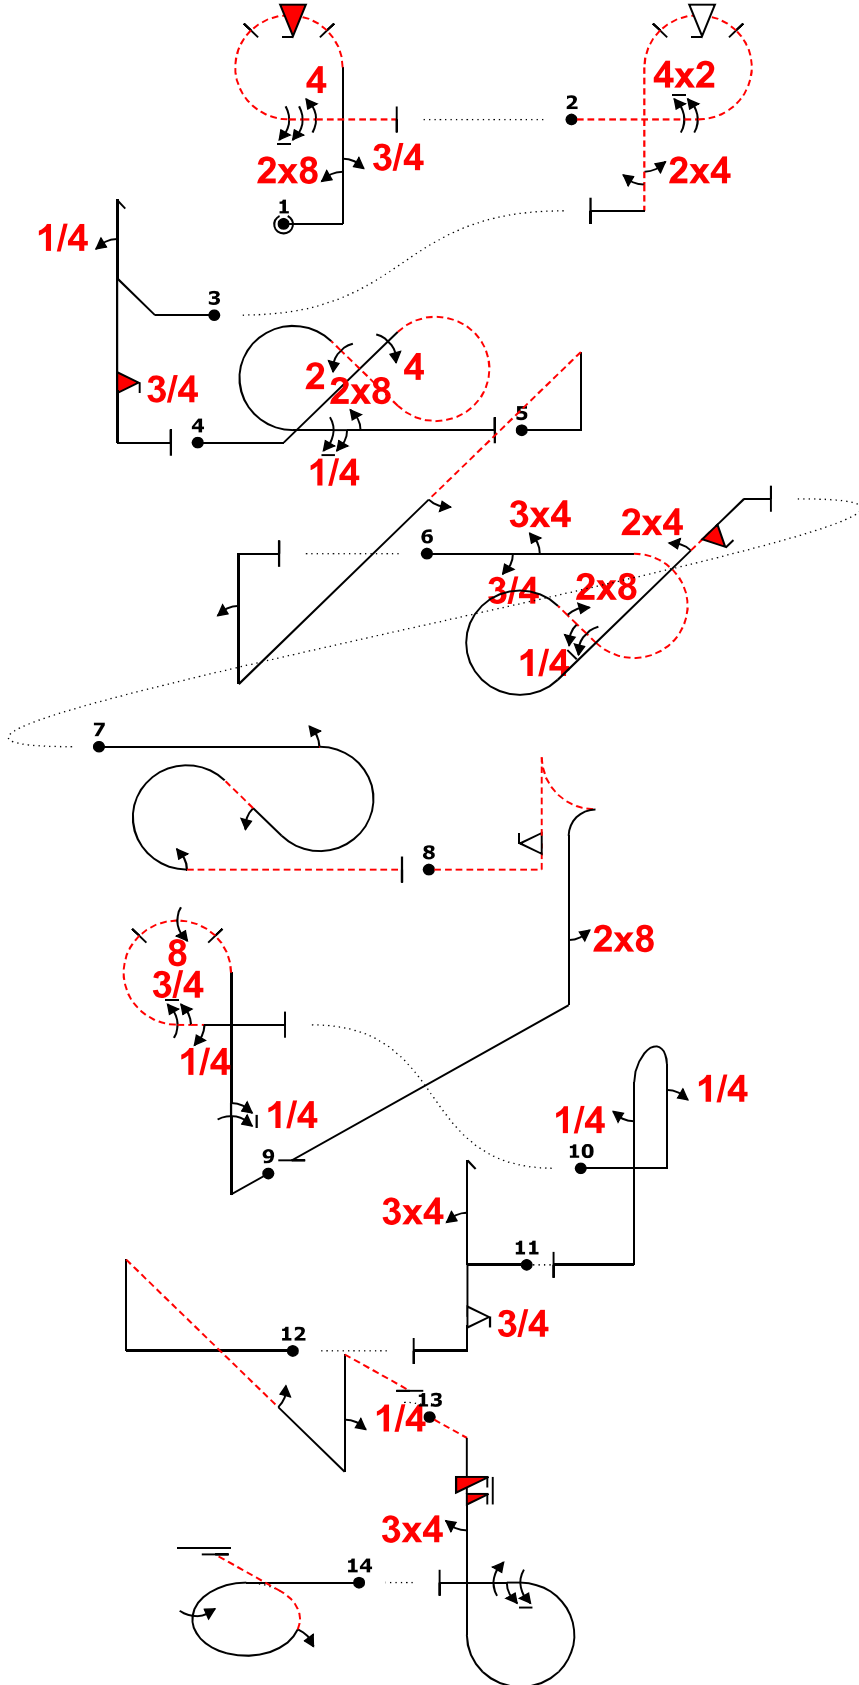

Power			
Fig	Aresti	K	
1 A	8.6.3.1	15	68
	9.8.1.1	7	
	9.1.1.3	10	
	9.10.3.4	13	
	9.1.3.8	12	
	9.4.3.4	11	
2 B	8.6.6.2	15	52
	9.2.3.8	15	
	9.9.8.4	13	
	9.4.5.2	5	
	9.1.5.2	4	
3 D	5.3.1.1	18	37
	9.1.1.1	6	
	9.10.5.3	13	
4 H	7.8.5.1	20	56
	9.4.2.4	13	
	9.2.2.4	11	
	9.1.3.5	9	
	9.8.3.1	3	
5 Add.	1.3.12.1	21	6
	9.1.4.2	4	
	9.1.1.2	8	
6 G	7.8.1.3	20	72
	9.1.3.3	6	
	9.4.3.3	8	
	9.1.2.5	11	
	9.8.2.1	5	
	9.4.2.2	7	
	9.10.2.2	15	
7 Add.	7.5.8.3	15	6
	9.1.3.2	4	
	9.1.2.2	6	
	9.1.3.2	4	
8 F	6.2.2.4	17	37
	9.9.6.2	17	
	9.8.5.1	3	
9 J	8.6.4.1	14	56
	9.1.1.5	14	
	9.8.3.4	15	
	9.1.3.7	11	
	9.1.3.1	2	
10 Add.	8.4.1.1	13	6
	9.1.1.1	6	
	9.1.5.1	2	
11 C	5.2.1.1	17	40
	9.4.1.3	12	
	9.9.5.3	11	
12 Add.	1.3.11.1	20	6
	9.1.4.2	4	
	9.1.1.1	6	
13 E	8.6.2.4	12	43
	9.12.1.6	5	
	9.4.5.3	8	
	9.1.3.6	10	
	9.1.3.4	8	
14 I	2.3.3.1	37	37
Total K = 522