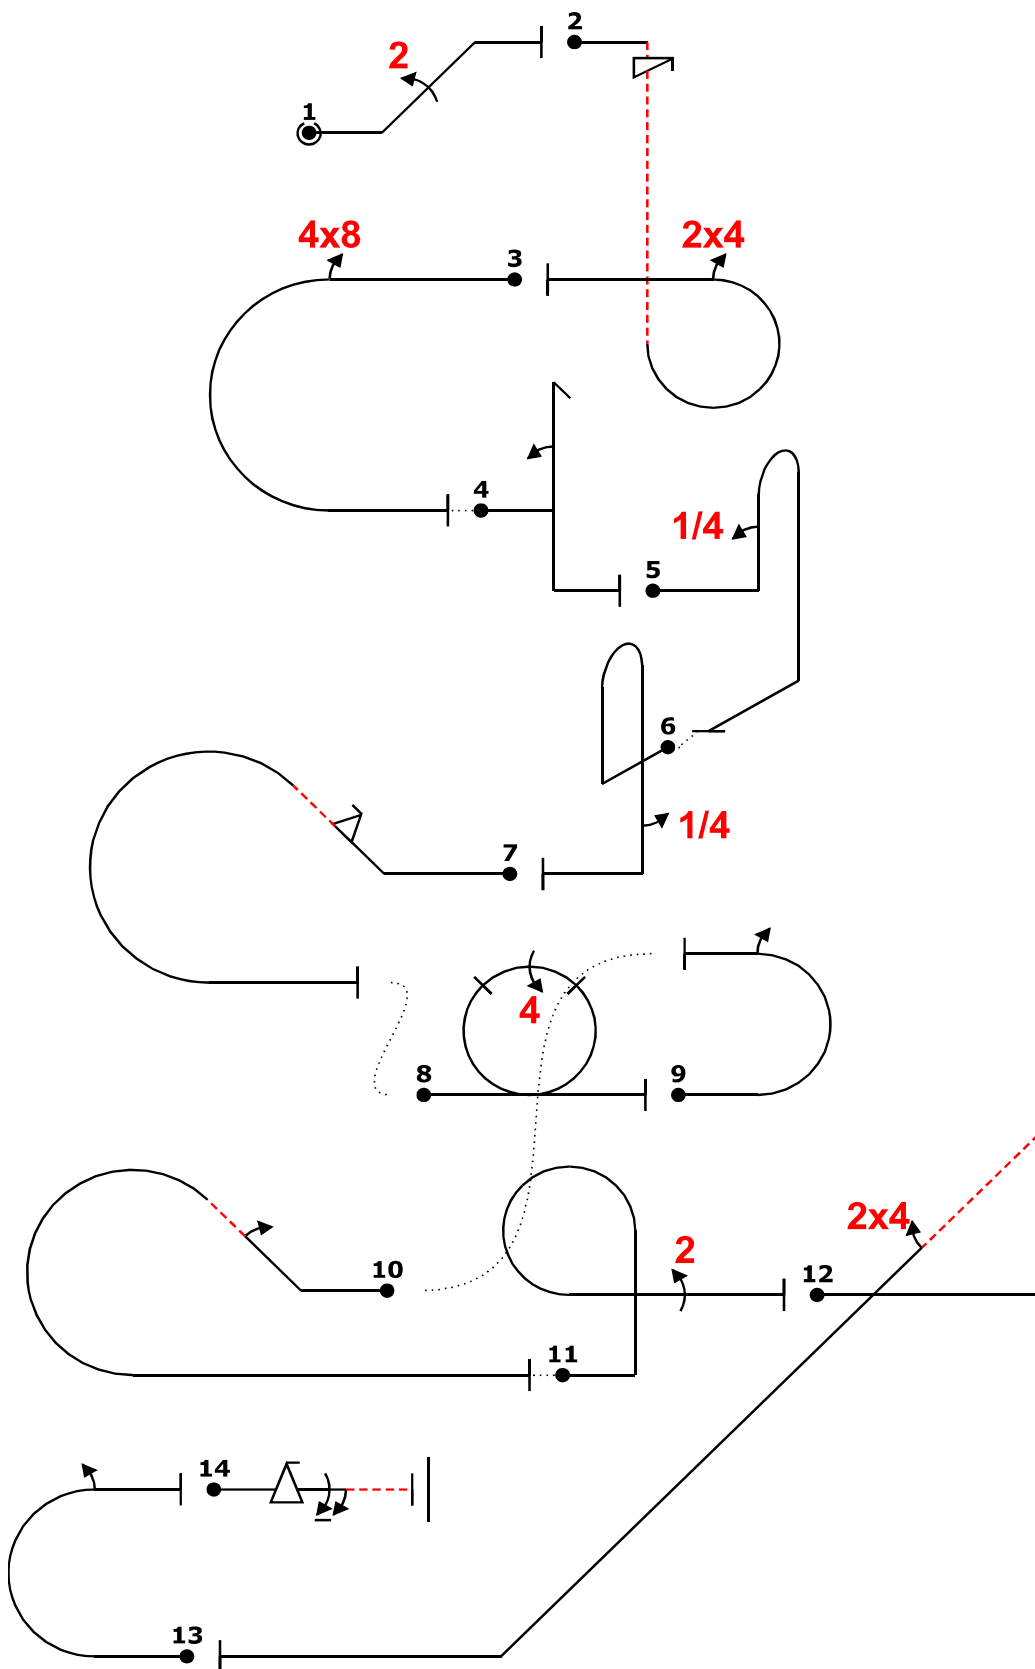

# Неизвестная программа 2 Вариант А

Чемпионат России 7-13.09.2020		Form B
Pilot ID	CIVA Yak52 Unknown2	
		Flight #

Power			
Fig	Aresti	K	
1 H	1.1.2.1 9.2.2.4	7 11	18
2 D	8.6.4.3 9.11.1.4 9.4.3.2	13 5 5	23
3 G	7.2.3.3 9.8.3.2	6 7	13
4 I	5.2.1.1 9.1.1.2	17 8	25
5 B	8.5.2.1 9.9.2.2	10 13	23
6 F	7.4.1.1 9.4.3.4	10 11	21
7 E	1.2.7.1 9.4.4.2	13 5	18
8 J	8.4.1.1 9.1.1.1	13 6	19
9 Add.	5.2.1.1 9.1.5.1	17 2	24
10 C	8.6.1.1 9.2.3.4	11 9	20
11 A	1.1.1.3 9.9.3.4 9.1.3.6	2 11 10	23
<b>Total K = 227</b>			

# Неизвестная программа 2 Вариант В

Чемпионат России 7-13.09.2020		Form B
Pilot ID	CIVA Yak52 Unknown2	
		Flight #

Power			
Fig	Aresti	K	
1 H	1,1,2,1 9,2,2,4	7 11	18
2 D	8,6,4,3 9,11,1,4 9,4,3,2	13 5 5	23
3 G	7,2,3,3 9,8,3,2	6 7	13
4 I	5,2,1,1 9,1,1,2	17 8	25
5 J	8,4,1,1 9,1,1,1	13 6	19
6 Add.	8,4,1,1 9,1,5,1	13 2	6
7 B	8,5,2,1 9,9,2,2	10 13	23
8 F	7,4,1,1 9,4,3,4	10 11	21
9 Add.	7,2,2,1 9,1,3,2	6 4	6
10 Add.	8,5,2,1 9,1,2,2	10 6	6
11 C	8,6,1,1 9,2,3,4	11 9	20
12 E	1,2,7,1 9,4,4,2	13 5	18
13 Add.	7,2,2,1 9,1,3,2	6 4	6
14 A	1,1,1,3 9,9,3,4 9,1,3,6	2 11 10	23
<b>Total K = 227</b>			

# Неизвестная программа 2 Вариант С

Чемпионат России 7-13.09.2020		Form B
Pilot ID	CIVA Yak52 Unknown2	
	Flight #	

Power			
Fig	Aresti	K	
1	7.2.3.3 9.8.3.2	6 7	13
2	1.1.2.1 9.2.2.4	7 11	18
3	8.6.4.3 9.11.1.4 9.4.3.2	13 5 5	23
4	1.1.1.3 9.9.3.4 9.1.3.6	2 11 10	23
5	1.1.1.4 9.1.3.2	2 4	6
6	2.2.1.1	4	6
7	1.2.7.1 9.4.4.2	13 5	18
8	8.5.2.1 9.9.2.2	10 13	23
9	5.2.1.1 9.1.1.2	17 8	25
10	8.4.1.1 9.1.5.1	13 2	6
11	8.4.1.1 9.1.1.1	13 6	19
12	7.4.1.1 9.4.3.4	10 11	21
13	8.5.6.1 9.1.4.2	10 4	6
14	8.6.1.1 9.2.3.4	11 9	20
<b>Total K = 227</b>			