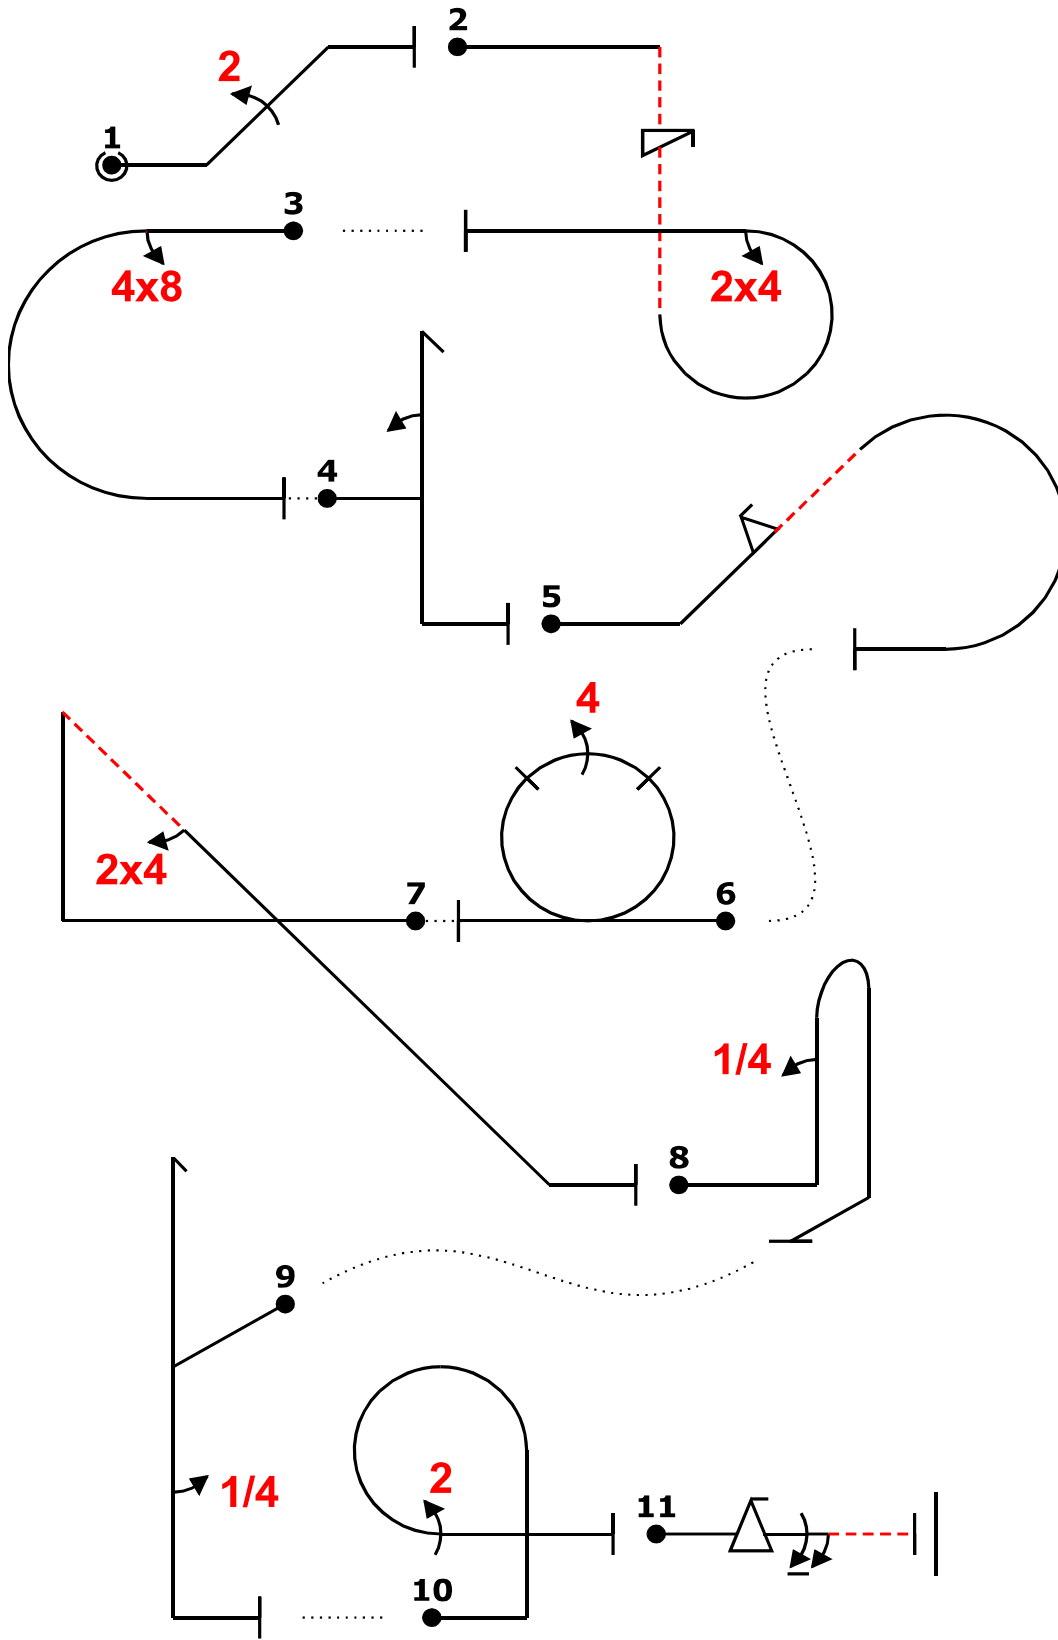

# Неизвестная программа 2 Вариант А

Чемпионат России 7-13.09.2020		Form B
Pilot ID	CIVA Yak52 Unknown2	
		Flight #

Power			
Fig	Aresti	K	
1 H	1.1.2.1 9.2.2.4	7 11	18
2 D	8.6.4.3 9.11.1.4 9.4.3.2	13 5 5	23
3 G	7.2.3.3 9.8.3.2	6 7	13
4 I	5.2.1.1 9.1.1.2	17 8	25
5 B	8.5.2.1 9.9.2.2	10 13	23
6 F	7.4.1.1 9.4.3.4	10 11	21
7 E	1.2.7.1 9.4.4.2	13 5	18
8 J	8.4.1.1 9.1.1.1	13 6	19
9 Add.	5.2.1.1 9.1.5.1	17 2	24
10 C	8.6.1.1 9.2.3.4	11 9	20
11 A	1.1.1.3 9.9.3.4 9.1.3.6	2 11 10	23
<b>Total K = 227</b>			