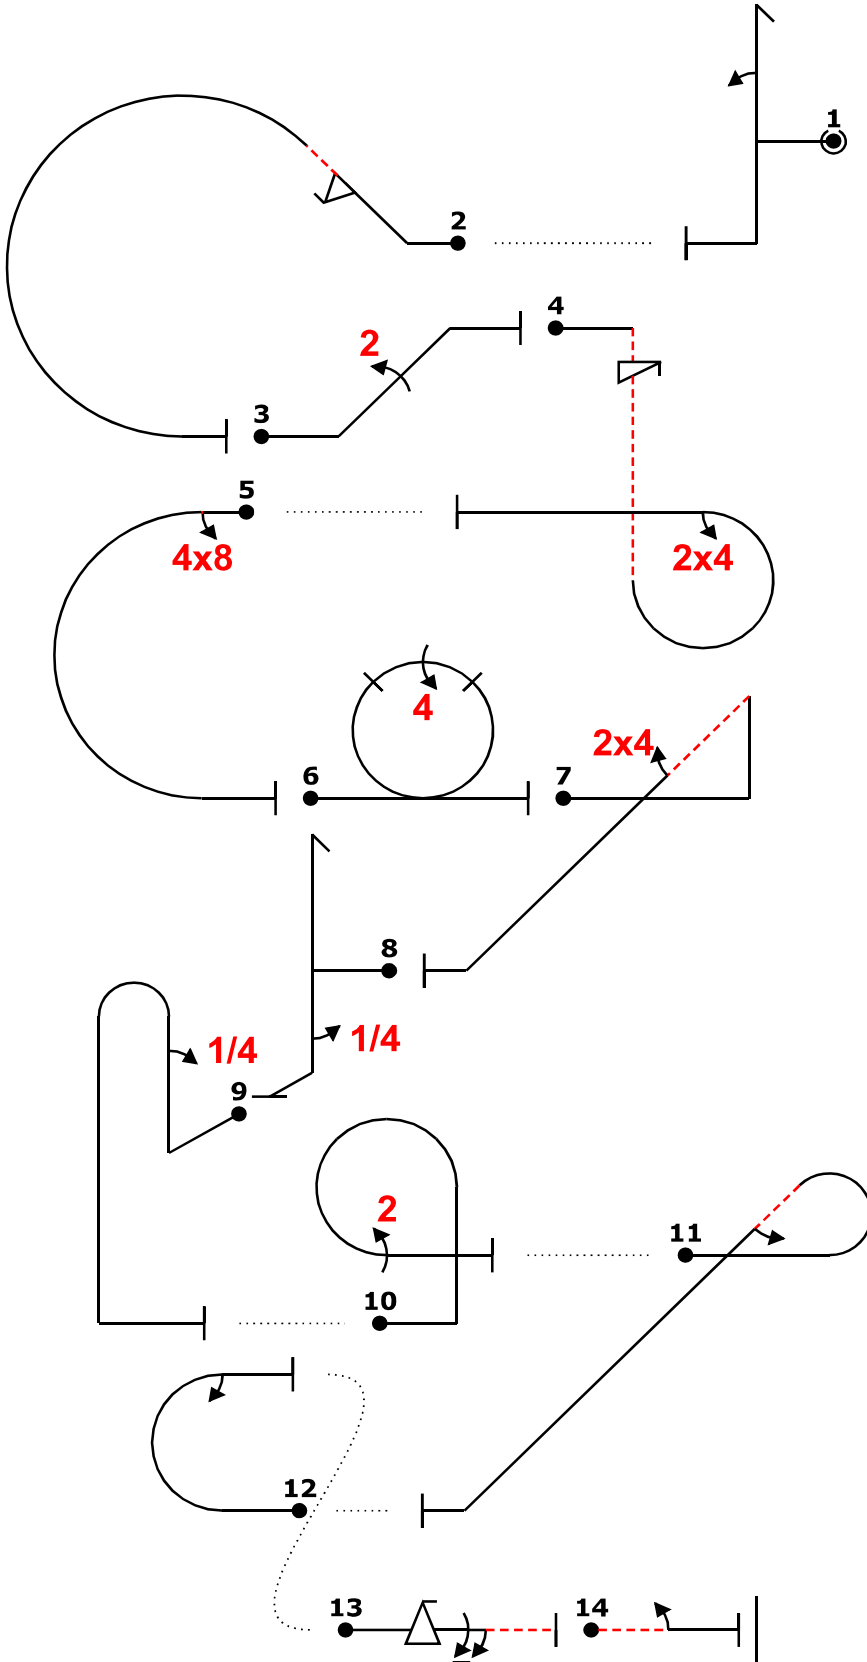

# Неизвестная программа 2 Вариант С

Чемпионат России 7-13.09.2020		Form B
Pilot ID	CIVA Yak52 Unknown2	
	Flight #	

Power			
Fig	Aresti	K	
1	7.2.3.3 9.8.3.2	6 7	13
2	1.1.2.1 9.2.2.4	7 11	18
3	8.6.4.3 9.11.1.4 9.4.3.2	13 5 5	23
4	1.1.1.3 9.9.3.4 9.1.3.6	2 11 10	23
5	1.1.1.4 9.1.3.2	2 4	6
6	2.2.1.1	4	6
7	1.2.7.1 9.4.4.2	13 5	18
8	8.5.2.1 9.9.2.2	10 13	23
9	5.2.1.1 9.1.1.2	17 8	25
10	8.4.1.1 9.1.5.1	13 2	6
11	8.4.1.1 9.1.1.1	13 6	19
12	7.4.1.1 9.4.3.4	10 11	21
13	8.5.6.1 9.1.4.2	10 4	6
14	8.6.1.1 9.2.3.4	11 9	20
<b>Total K = 227</b>			

# Неизвестная программа 2 Вариант D

Чемпионат России 7-13.09.2020		Form B
Pilot ID	CIVA Yak52 Unknown2	
		Flight #

Power			
Fig	Aresti	K	
1	5.2.1.1	17	25
I	9.1.1.2	8	
2	8.5.2.1	10	23
B	9.9.2.2	13	
3	1.1.2.1	7	18
H	9.2.2.4	11	
4	8.6.4.3	13	23
D	9.11.1.4	5	
	9.4.3.2	5	
5	7.2.3.3	6	13
G	9.8.3.2	7	
6	7.4.1.1	10	21
F	9.4.3.4	11	
7	1.2.7.1	13	18
E	9.4.4.2	5	
8	5.2.1.1	17	6
Add.	9.1.5.1	2	
9	8.4.1.1	13	19
J	9.1.1.1	6	
10	8.6.1.1	11	20
C	9.2.3.4	9	
11	8.5.6.1	10	6
Add.	9.1.4.2	4	
12	7.2.2.1	6	6
Add.	9.1.3.2	4	
13	1.1.1.3	2	23
A	9.9.3.4	11	
	9.1.3.6	10	
14	1.1.1.4	2	6
Add.	9.1.3.2	4	
<b>Total K = 227</b>			