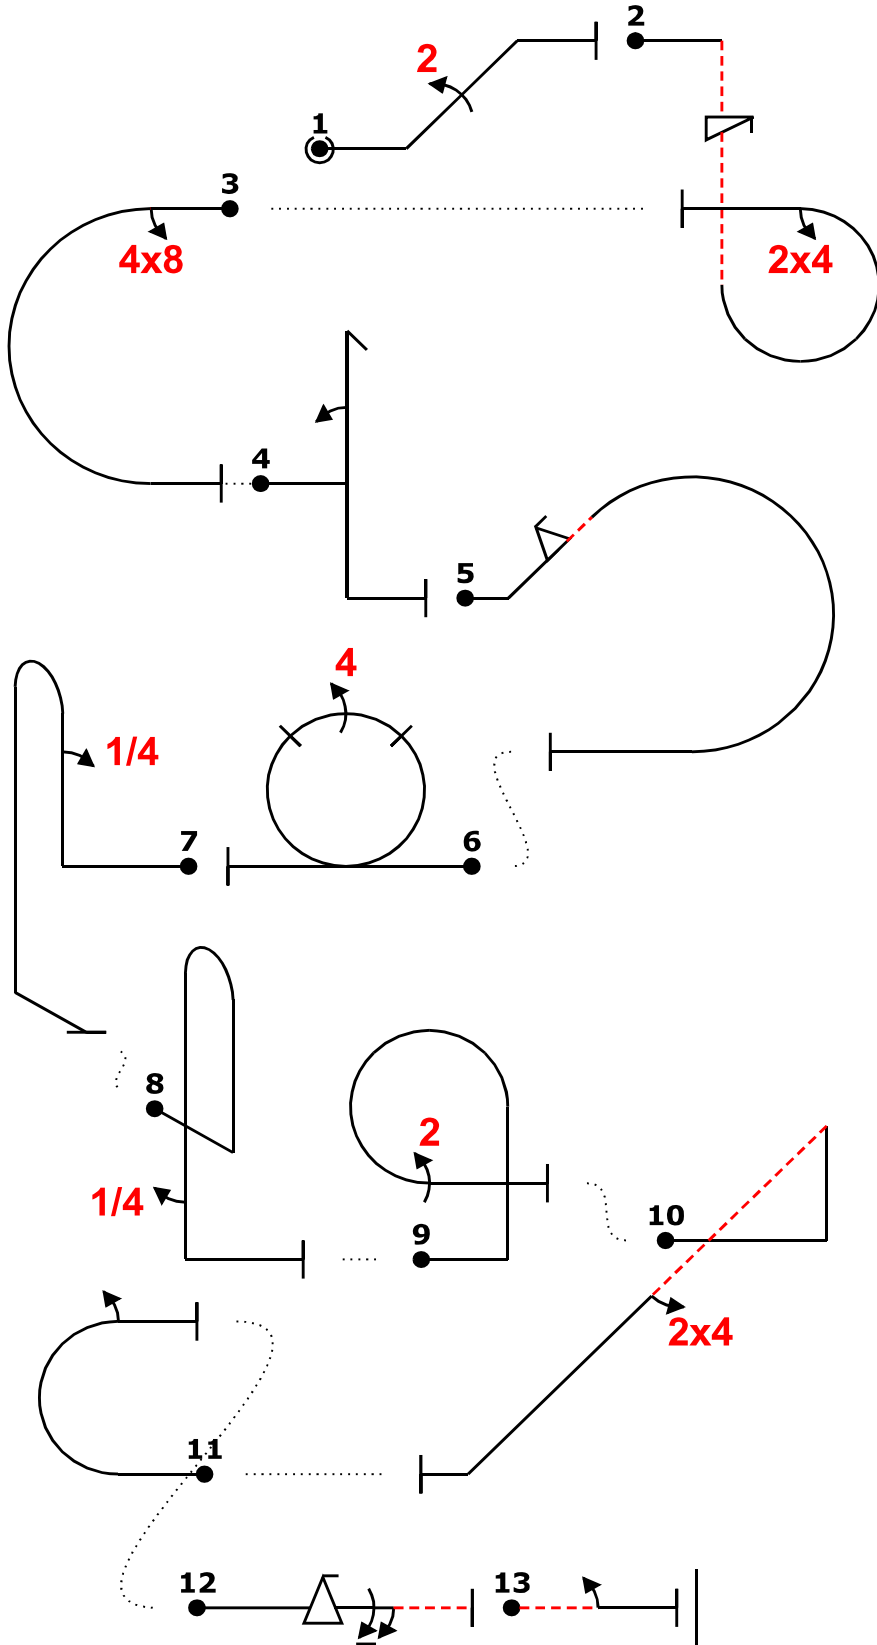

Power			
Fig	Aresti	K	
1	1.1.2.1	7	18
	9.2.2.4	11	
2	8.6.4.3	13	23
	9.11.1.4	5	
	9.4.3.2	5	
3	7.2.3.3	6	13
	9.8.3.2	7	
4	5.2.1.1	17	25
	9.1.1.2	8	
5	8.5.2.1	10	23
	9.9.2.2	13	
6	7.4.1.1	10	21
	9.4.3.4	11	
7	8.4.1.1	13	19
	9.1.1.1	6	
8	8.4.1.1	13	8
	Add. 9.1.5.1	2	
9	8.6.1.1	11	20
	9.2.3.4	9	
10	1.2.7.1	13	18
	9.4.4.2	5	
11	7.2.2.1	6	8
	Add. 9.1.3.2	4	
12	1.1.1.3	2	23
	9.9.3.4	11	
	9.1.3.6	10	
13	1.1.1.4	2	8
	Add. 9.1.3.2	4	
Total K = 227