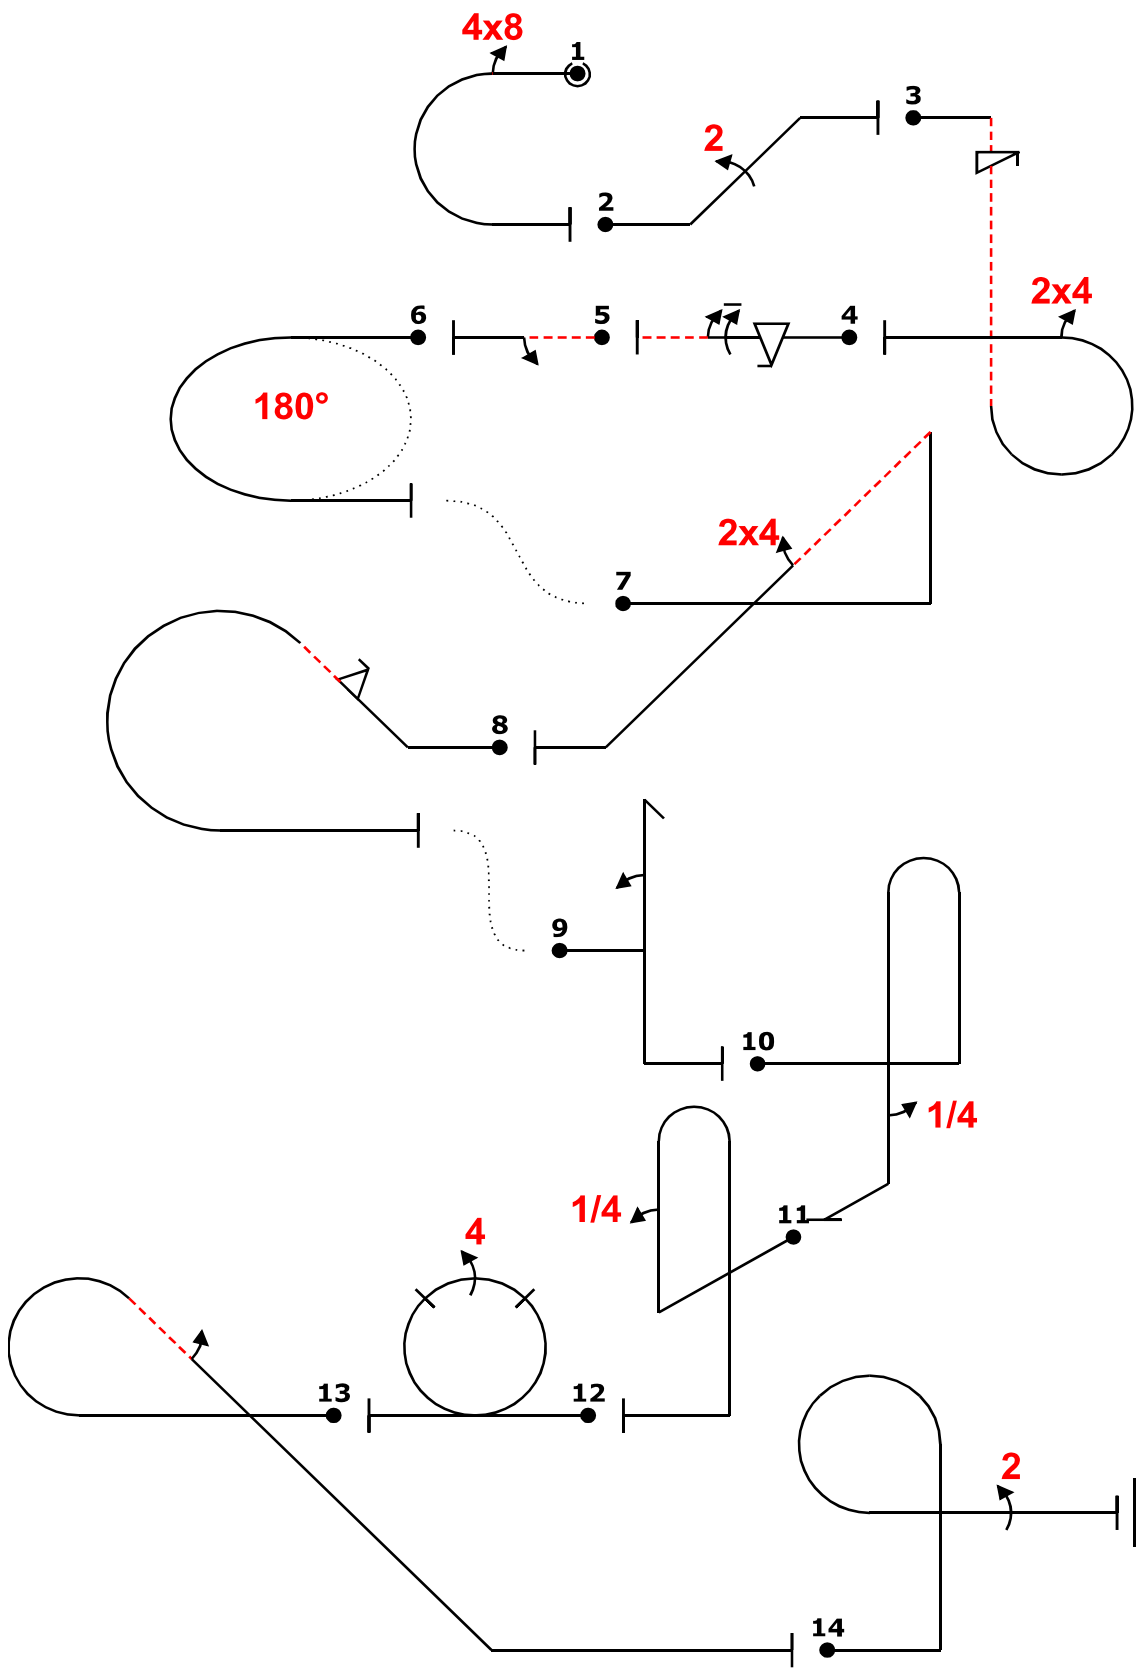

# Неизвестная программа 2 Вариант А

Чемпионат России 7-13.09.2020		Form B
Pilot ID	CIVA Yak52 Unknown2	
		Flight #

Power			
Fig	Aresti	K	
1 H	1.1.2.1 9.2.2.4	7 11	18
2 D	8.6.4.3 9.11.1.4 9.4.3.2	13 5 5	23
3 G	7.2.3.3 9.8.3.2	6 7	13
4 I	5.2.1.1 9.1.1.2	17 8	25
5 B	8.5.2.1 9.9.2.2	10 13	23
6 F	7.4.1.1 9.4.3.4	10 11	21
7 E	1.2.7.1 9.4.4.2	13 5	18
8 J	8.4.1.1 9.1.1.1	13 6	19
9 Add.	5.2.1.1 9.1.5.1	17 2	24
10 C	8.6.1.1 9.2.3.4	11 9	20
11 A	1.1.1.3 9.9.3.4 9.1.3.6	2 11 10	23
<b>Total K = 227</b>			

# Неизвестная программа 2 Вариант В

Чемпионат России 7-13.09.2020		Form B
Pilot ID	CIVA Yak52 Unknown2	
		Flight #

Power			
Fig	Aresti	K	
1 H	1,1,2,1 9,2,2,4	7 11	18
2 D	8,6,4,3 9,11,1,4 9,4,3,2	13 5 5	23
3 G	7,2,3,3 9,8,3,2	6 7	13
4 I	5,2,1,1 9,1,1,2	17 8	25
5 J	8,4,1,1 9,1,1,1	13 6	19
6 Add.	8,4,1,1 9,1,5,1	13 2	6
7 B	8,5,2,1 9,9,2,2	10 13	23
8 F	7,4,1,1 9,4,3,4	10 11	21
9 Add.	7,2,2,1 9,1,3,2	6 4	6
10 Add.	8,5,2,1 9,1,2,2	10 6	6
11 C	8,6,1,1 9,2,3,4	11 9	20
12 E	1,2,7,1 9,4,4,2	13 5	18
13 Add.	7,2,2,1 9,1,3,2	6 4	6
14 A	1,1,1,3 9,9,3,4 9,1,3,6	2 11 10	23
<b>Total K = 227</b>			

# Неизвестная программа 2 Вариант С

Чемпионат России 7-13.09.2020		Form B
Pilot ID	CIVA Yak52 Unknown2	
	Flight #	

Power			
Fig	Aresti	K	
1	7.2.3.3 9.8.3.2	6 7	13
2	1.1.2.1 9.2.2.4	7 11	18
3	8.6.4.3 9.11.1.4 9.4.3.2	13 5 5	23
4	1.1.1.3 9.9.3.4 9.1.3.6	2 11 10	23
5	1.1.1.4 9.1.3.2	2 4	6
6	2.2.1.1	4	6
7	1.2.7.1 9.4.4.2	13 5	18
8	8.5.2.1 9.9.2.2	10 13	23
9	5.2.1.1 9.1.1.2	17 8	25
10	8.4.1.1 9.1.5.1	13 2	6
11	8.4.1.1 9.1.1.1	13 6	19
12	7.4.1.1 9.4.3.4	10 11	21
13	8.5.6.1 9.1.4.2	10 4	6
14	8.6.1.1 9.2.3.4	11 9	20
<b>Total K = 227</b>			