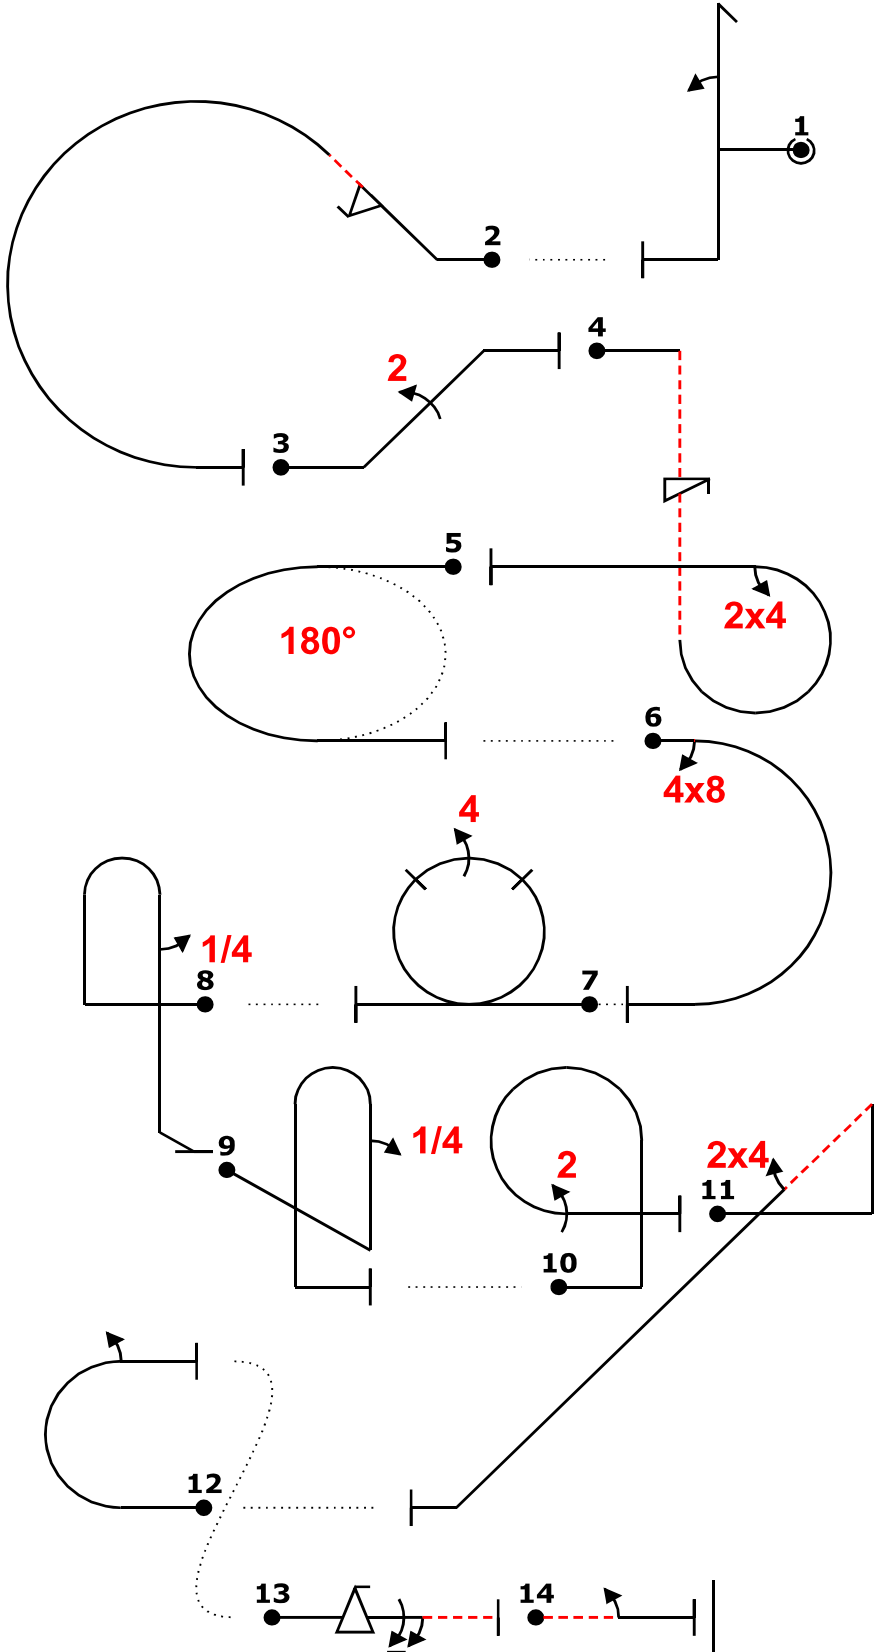

Power			
Fig	Aresti	K	
1	5.2.1.1	17	25
I	9.1.1.2	8	
2	8.5.2.1	10	23
B	9.9.2.2	13	
3	1.1.2.1	7	18
H	9.2.2.4	11	
4	8.6.4.3	13	23
D	9.11.1.4	5	
	9.4.3.2	5	
5	2.2.1.1	4	6
Add.			
6	7.2.3.3	6	13
G	9.8.3.2	7	
7	7.4.1.1	10	21
F	9.4.3.4	11	
8	8.4.1.1	13	6
Add.	9.1.5.1	2	
9	8.4.1.1	13	19
J	9.1.1.1	6	
10	8.6.1.1	11	20
C	9.2.3.4	9	
11	1.2.7.1	13	18
E	9.4.4.2	5	
12	7.2.2.1	6	6
Add.	9.1.3.2	4	
13	1.1.1.3	2	23
A	9.9.3.4	11	
	9.1.3.6	10	
14	1.1.1.4	2	6
Add.	9.1.3.2	4	
Total K = 227