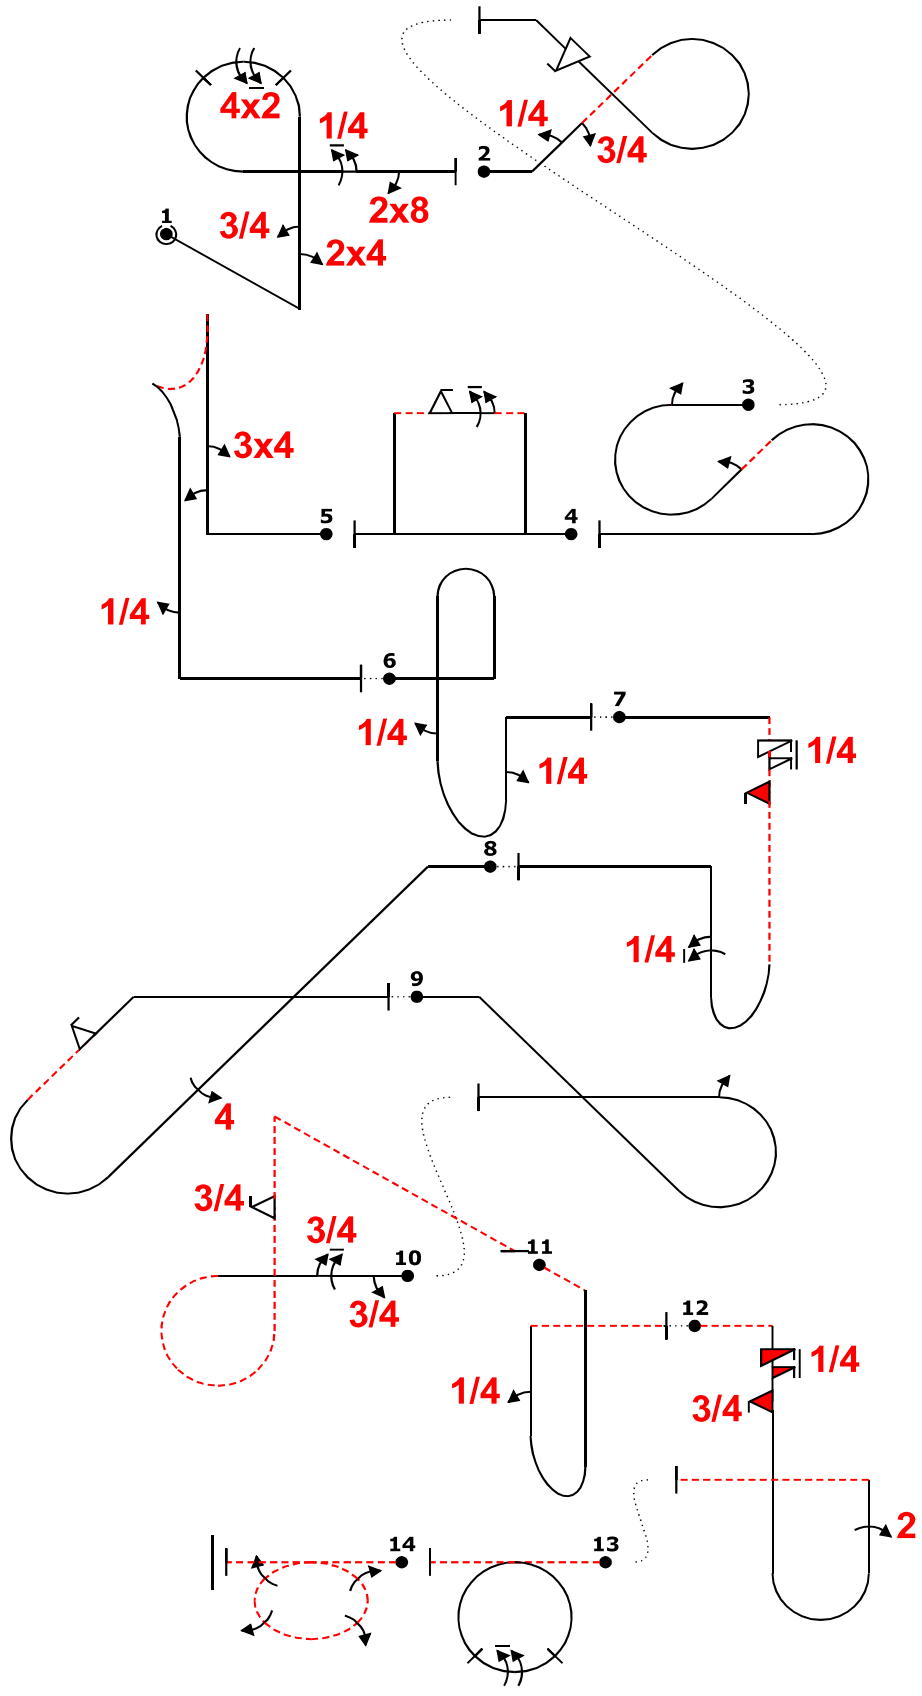

Неизвестная программа 2 Вариант А

Чемпионат России 7-13.09.2020		Form B
Pilot ID	CIVA Unlimited Unknown2	
	Flight #	

Power			
Fig	Aresti	K	
1	8.6.1.1	11	57
	9.4.1.2	9	
	9.1.1.3	10	
	9.2.3.8	15	
	9.1.3.5	9	
	9.8.3.1	3	
2 Add.	8.8.2.1	19	6
	9.1.1.1	6	
	9.1.1.1	6	
3 H	8.4.18.3	13	39
	9.4.4.4	11	
	9.9.7.2	15	
4 D	8.4.3.3	15	46
	9.11.1.5	4	
	9.10.5.2	13	
	9.1.1.5	14	
5 C	8.6.6.3	15	49
	9.1.3.3	6	
	9.1.3.7	11	
	9.9.6.3	17	
6 I	8.4.1.4	13	45
	9.12.1.5	6	
	9.10.5.3	13	
	9.2.1.4	13	
7 Add.	8.8.1.4	18	6
	9.1.1.1	6	
8 B	7.3.2.1	14	39
	9.1.2.1	4	
	9.1.2.3	8	
	9.9.2.4	13	
9 Add.	7.2.3.3	6	6
	9.1.3.2	4	
10 E	6.2.2.1	15	37
	9.1.1.2	8	
	9.4.1.3	12	
	9.1.5.1	2	
11 G	7.4.3.1	14	37
	9.9.8.2	13	
	9.1.3.6	10	
12 Add.	1.3.11.1	20	6
	9.1.4.2	4	
13 F	7.4.1.4	11	23
	9.1.3.8	12	
14 A	2.4.7.4	43	43
Total K = 439			

Неизвестная программа 2 Вариант В

Чемпионат России 7-13.09.2020		Form B
Pilot ID	CIVA Unlimited Unknown2	
	Flight #	

Power			
Fig	Aresti	K	
1	8.6.1.1	11	57
	9.4.1.2	9	
	9.1.1.3	10	
	9.2.3.8	15	
	9.1.3.5	9	
	9.8.3.1	3	
2	7.3.2.1	14	39
	9.1.2.1	4	
	9.1.2.3	8	
	9.9.2.4	13	
3 Add.	7.5.5.3	15	6
	9.1.3.2	4	
	9.1.2.2	6	
4 G	7.4.3.1	14	37
	9.9.8.2	13	
	9.1.3.6	10	
5 E	6.2.2.1	15	37
	9.1.1.2	8	
	9.4.1.3	12	
	9.1.5.1	2	
6 Add.	8.8.2.1	19	6
	9.1.5.1	2	
	9.1.1.1	6	
7 D	8.4.3.3	15	46
	9.11.1.5	4	
	9.10.5.2	13	
	9.1.1.5	14	
8 H	8.4.18.3	13	39
	9.4.4.4	11	
	9.9.7.2	15	
9 Add.	8.5.3.3	10	6
	9.1.3.2	4	
10 C	8.6.6.3	15	49
	9.1.3.3	6	
	9.1.3.7	11	
	9.9.6.3	17	
11 Add.	8.4.1.4	13	6
	9.1.1.1	6	
12 I	8.4.1.4	13	45
	9.12.1.5	6	
	9.10.5.3	13	
	9.2.1.4	13	
13 F	7.4.1.4	11	23
	9.1.3.8	12	
14 A	2.4.7.4	43	43
Total K = 439			