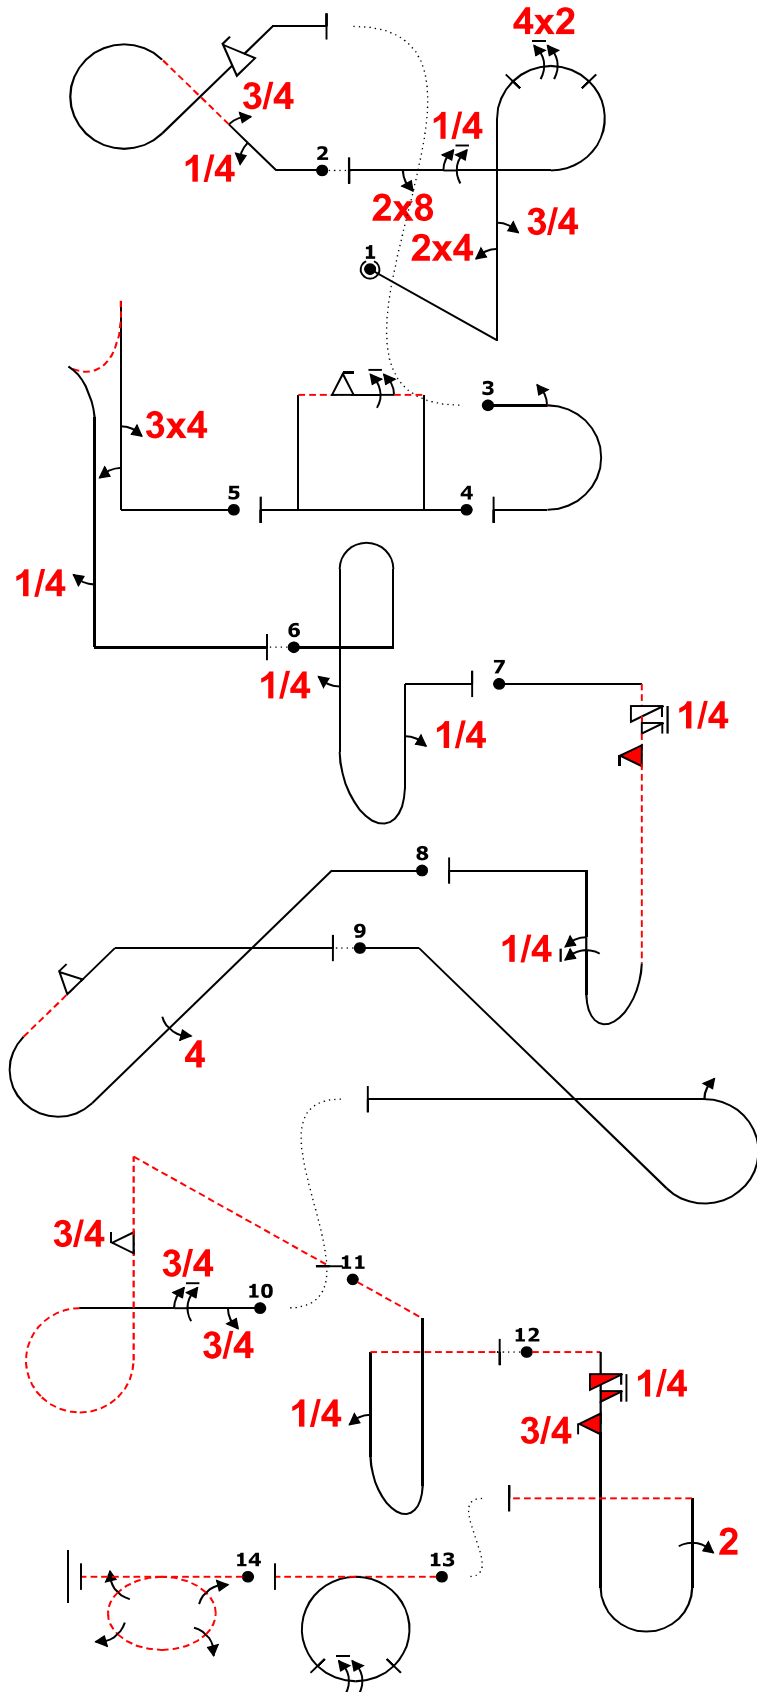

Неизвестная программа 2 Вариант С

Чемпионат России 7-13.09.2020		Form B
Pilot ID	CIVA Unlimited Unknown2	
	Flight #	

Power			
Fig	Aresti	K	
1	8.6.1.1	11	57
	9.4.1.2	9	
	9.1.1.3	10	
	9.2.3.8	15	
	9.1.3.5	9	
	9.8.3.1	3	
2	8.4.1.1	13	6
	9.1.1.1	6	
	9.1.5.1	2	
3	7.3.2.1	14	39
	9.1.2.1	4	
	9.1.2.3	8	
	9.9.2.4	13	
4	8.4.3.3	15	46
	9.11.1.5	4	
	9.10.5.2	13	
	9.1.1.5	14	
5	7.5.5.3	15	6
	9.1.3.2	4	
	9.1.2.2	6	
6	7.4.3.1	14	37
	9.9.8.2	13	
	9.1.3.6	10	
7	6.2.2.1	15	37
	9.1.1.2	8	
	9.4.1.3	12	
	9.1.5.1	2	
8	8.8.2.1	19	6
	9.1.5.1	2	
	9.1.1.1	6	
9	8.4.18.3	13	39
	9.4.4.4	11	
	9.9.7.2	15	
10	8.6.6.3	15	49
	9.1.3.3	6	
	9.1.3.7	11	
	9.9.6.3	17	
11	8.4.1.4	13	6
	9.1.1.1	6	
12	8.4.1.4	13	45
	9.12.1.5	6	
	9.10.5.3	13	
	9.2.1.4	13	
13	7.4.1.4	11	23
	9.1.3.8	12	
14	2.4.7.4	43	43
Total K = 439			

Неизвестная программа 2 Вариант D

Чемпионат России 7-13.09.2020		Form B
Pilot ID	CIVA Unlimited Unknown2	
	Flight #	

← wind/vent

Power			
Fig	Aresti	K	
1	8.6.1.1	11	57
	9.4.1.2	9	
	9.1.1.3	10	
	9.2.3.8	15	
	9.1.3.5	9	
	9.8.3.1	3	
2	7.3.2.1	14	39
	9.1.2.1	4	
	9.1.2.3	8	
	9.9.2.4	13	
3	7.2.3.3	6	6
	9.1.3.2	4	
4	7.4.3.1	14	37
	9.9.8.2	13	
	9.1.3.6	10	
5	6.2.2.1	15	37
	9.1.1.2	8	
	9.4.1.3	12	
	9.1.5.1	2	
6	8.8.2.1	19	6
	9.1.5.1	2	
	9.1.1.1	6	
7	8.4.3.3	15	46
	9.11.1.5	4	
	9.10.5.2	13	
	9.1.1.5	14	
8	8.4.18.3	13	39
	9.4.4.4	11	
	9.9.7.2	15	
9	8.5.3.3	10	6
	9.1.3.2	4	
10	8.6.6.3	15	49
	9.1.3.3	6	
	9.1.3.7	11	
	9.9.6.3	17	
11	8.4.1.4	13	6
	9.1.1.1	6	
12	8.4.1.4	13	45
	9.12.1.5	6	
	9.10.5.3	13	
	9.2.1.4	13	
13	7.4.1.4	11	23
	9.1.3.8	12	
14	2.4.7.4	43	43
Total K = 439			