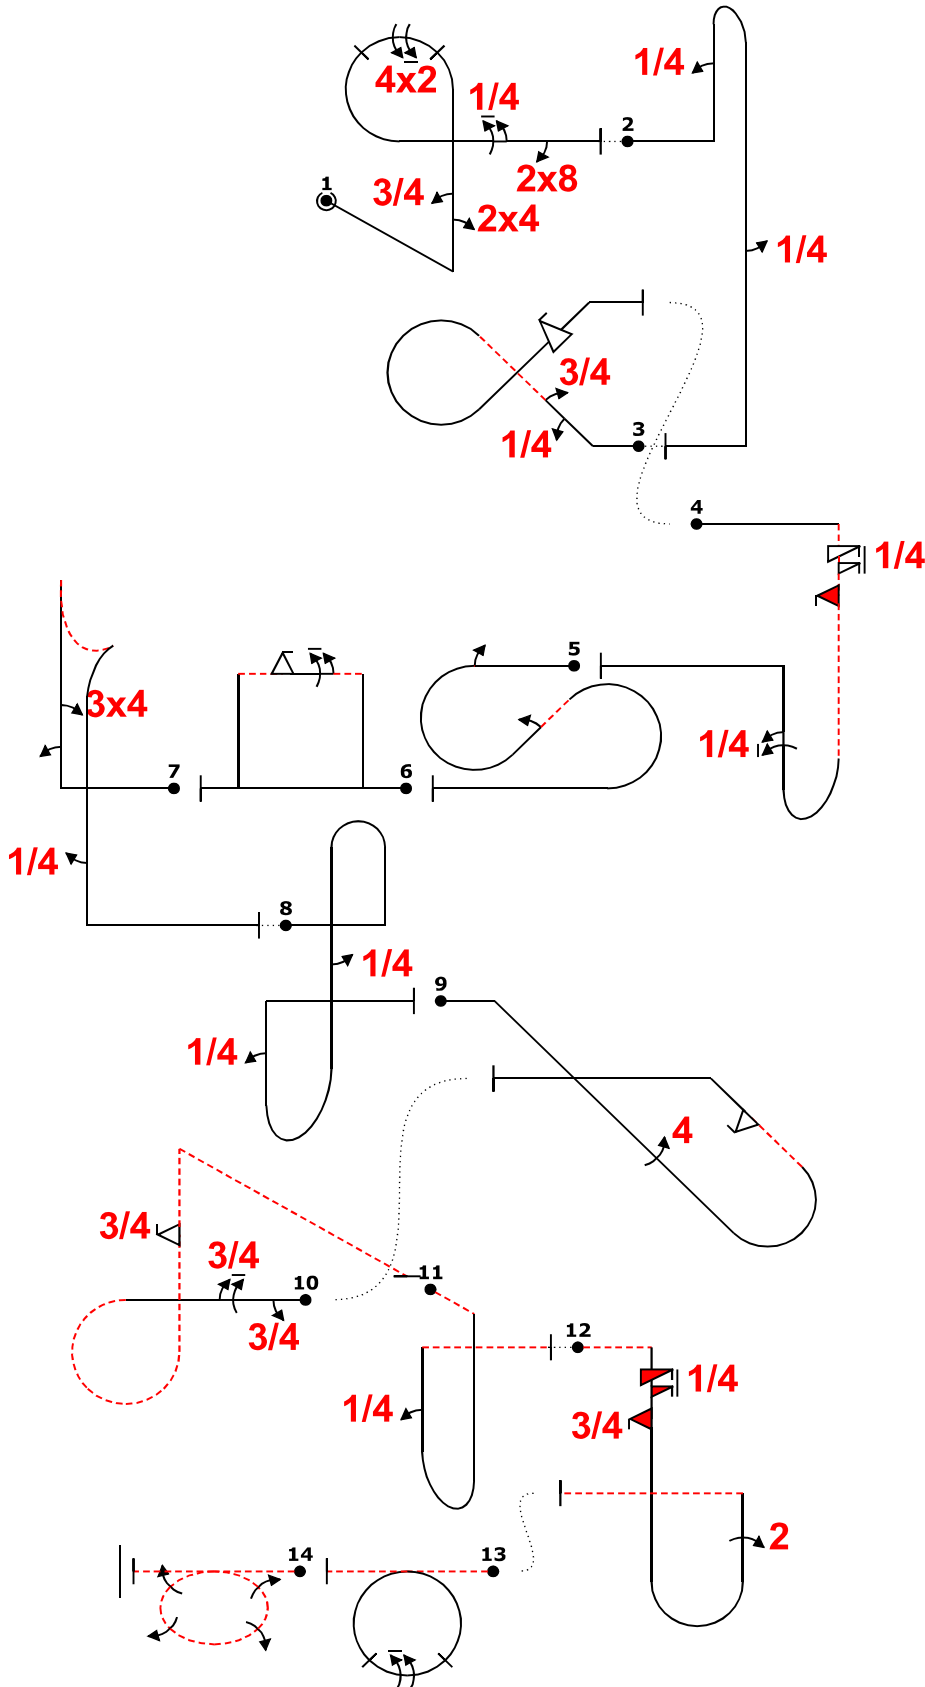

Неизвестная программа 2 Вариант В

Чемпионат России 7-13.09.2020		Form B
Pilot ID	CIVA Unlimited Unknown2	
	Flight #	

Power			
Fig	Aresti	K	
1	8.6.1.1	11	57
	9.4.1.2	9	
	9.1.1.3	10	
	9.2.3.8	15	
	9.1.3.5	9	
	9.8.3.1	3	
2	7.3.2.1	14	39
	9.1.2.1	4	
	9.1.2.3	8	
	9.9.2.4	13	
3 Add.	7.5.5.3	15	6
	9.1.3.2	4	
	9.1.2.2	6	
4 G	7.4.3.1	14	37
	9.9.8.2	13	
	9.1.3.6	10	
5 E	6.2.2.1	15	37
	9.1.1.2	8	
	9.4.1.3	12	
	9.1.5.1	2	
6 Add.	8.8.2.1	19	6
	9.1.5.1	2	
	9.1.1.1	6	
7 D	8.4.3.3	15	46
	9.11.1.5	4	
	9.10.5.2	13	
	9.1.1.5	14	
8 H	8.4.18.3	13	39
	9.4.4.4	11	
	9.9.7.2	15	
9 Add.	8.5.3.3	10	6
	9.1.3.2	4	
10 C	8.6.6.3	15	49
	9.1.3.3	6	
	9.1.3.7	11	
	9.9.6.3	17	
11 Add.	8.4.1.4	13	6
	9.1.1.1	6	
12 I	8.4.1.4	13	45
	9.12.1.5	6	
	9.10.5.3	13	
	9.2.1.4	13	
13 F	7.4.1.4	11	23
	9.1.3.8	12	
14 A	2.4.7.4	43	43
Total K = 439			

Неизвестная программа 2 Вариант С

Чемпионат России 7-13.09.2020		Form B
Pilot ID	CIVA Unlimited Unknown2	
	Flight #	

Power			
Fig	Aresti	K	
1	8.6.1.1	11	57
	9.4.1.2	9	
	9.1.1.3	10	
	9.2.3.8	15	
	9.1.3.5	9	
	9.8.3.1	3	
2	8.4.1.1	13	6
	9.1.1.1	6	
	9.1.5.1	2	
3	7.3.2.1	14	39
	9.1.2.1	4	
	9.1.2.3	8	
	9.9.2.4	13	
4	8.4.3.3	15	46
	9.11.1.5	4	
	9.10.5.2	13	
	9.1.1.5	14	
5	7.5.5.3	15	6
	9.1.3.2	4	
	9.1.2.2	6	
6	7.4.3.1	14	37
	9.9.8.2	13	
	9.1.3.6	10	
7	6.2.2.1	15	37
	9.1.1.2	8	
	9.4.1.3	12	
	9.1.5.1	2	
8	8.8.2.1	19	6
	9.1.5.1	2	
	9.1.1.1	6	
9	8.4.18.3	13	39
	9.4.4.4	11	
	9.9.7.2	15	
10	8.6.6.3	15	49
	9.1.3.3	6	
	9.1.3.7	11	
	9.9.6.3	17	
11	8.4.1.4	13	6
	9.1.1.1	6	
12	8.4.1.4	13	45
	9.12.1.5	6	
	9.10.5.3	13	
	9.2.1.4	13	
13	7.4.1.4	11	23
	9.1.3.8	12	
14	2.4.7.4	43	43
Total K = 439			