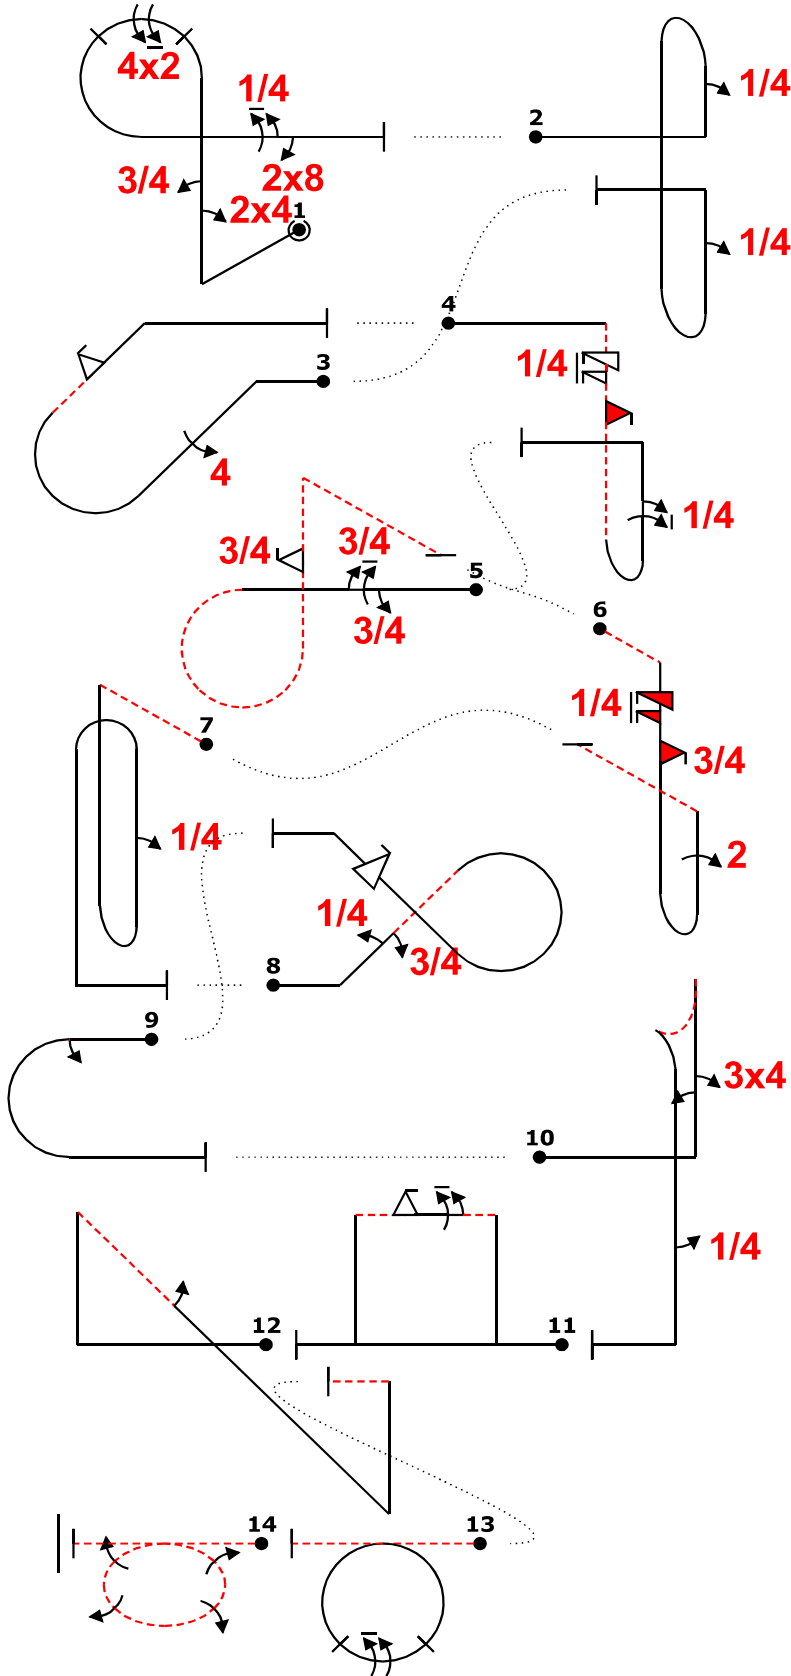

Неизвестная программа 2 Вариант А

Чемпионат России 7-13.09.2020		Form B
Pilot ID	CIVA Unlimited Unknown2	
	Flight #	

Power			
Fig	Aresti	K	
1	8.6.1.1	11	57
	9.4.1.2	9	
	9.1.1.3	10	
	9.2.3.8	15	
	9.1.3.5	9	
	9.8.3.1	3	
2 Add.	8.8.2.1	19	6
	9.1.1.1	6	
	9.1.1.1	6	
3 H	8.4.18.3	13	39
	9.4.4.4	11	
	9.9.7.2	15	
4 D	8.4.3.3	15	46
	9.11.1.5	4	
	9.10.5.2	13	
	9.1.1.5	14	
5 C	8.6.6.3	15	49
	9.1.3.3	6	
	9.1.3.7	11	
	9.9.6.3	17	
6 I	8.4.1.4	13	45
	9.12.1.5	6	
	9.10.5.3	13	
	9.2.1.4	13	
7 Add.	8.8.1.4	18	6
	9.1.1.1	6	
8 B	7.3.2.1	14	39
	9.1.2.1	4	
	9.1.2.3	8	
	9.9.2.4	13	
9 Add.	7.2.3.3	6	6
	9.1.3.2	4	
10 E	6.2.2.1	15	37
	9.1.1.2	8	
	9.4.1.3	12	
	9.1.5.1	2	
11 G	7.4.3.1	14	37
	9.9.8.2	13	
	9.1.3.6	10	
12 Add.	1.3.11.1	20	6
	9.1.4.2	4	
13 F	7.4.1.4	11	23
	9.1.3.8	12	
14 A	2.4.7.4	43	43
Total K = 439			

Неизвестная программа 2 Вариант В

Чемпионат России 7-13.09.2020		Form B
Pilot ID	CIVA Unlimited Unknown2	
	Flight #	

Power			
Fig	Aresti	K	
1	8.6.1.1	11	57
	9.4.1.2	9	
	9.1.1.3	10	
	9.2.3.8	15	
	9.1.3.5	9	
	9.8.3.1	3	
2	7.3.2.1	14	39
	9.1.2.1	4	
	9.1.2.3	8	
	9.9.2.4	13	
3 Add.	7.5.5.3	15	6
	9.1.3.2	4	
	9.1.2.2	6	
4 G	7.4.3.1	14	37
	9.9.8.2	13	
	9.1.3.6	10	
5 E	6.2.2.1	15	37
	9.1.1.2	8	
	9.4.1.3	12	
	9.1.5.1	2	
6 Add.	8.8.2.1	19	6
	9.1.5.1	2	
	9.1.1.1	6	
7 D	8.4.3.3	15	46
	9.11.1.5	4	
	9.10.5.2	13	
	9.1.1.5	14	
8 H	8.4.18.3	13	39
	9.4.4.4	11	
	9.9.7.2	15	
9 Add.	8.5.3.3	10	6
	9.1.3.2	4	
10 C	8.6.6.3	15	49
	9.1.3.3	6	
	9.1.3.7	11	
	9.9.6.3	17	
11 Add.	8.4.1.4	13	6
	9.1.1.1	6	
12 I	8.4.1.4	13	45
	9.12.1.5	6	
	9.10.5.3	13	
	9.2.1.4	13	
13 F	7.4.1.4	11	23
	9.1.3.8	12	
14 A	2.4.7.4	43	43
Total K = 439			